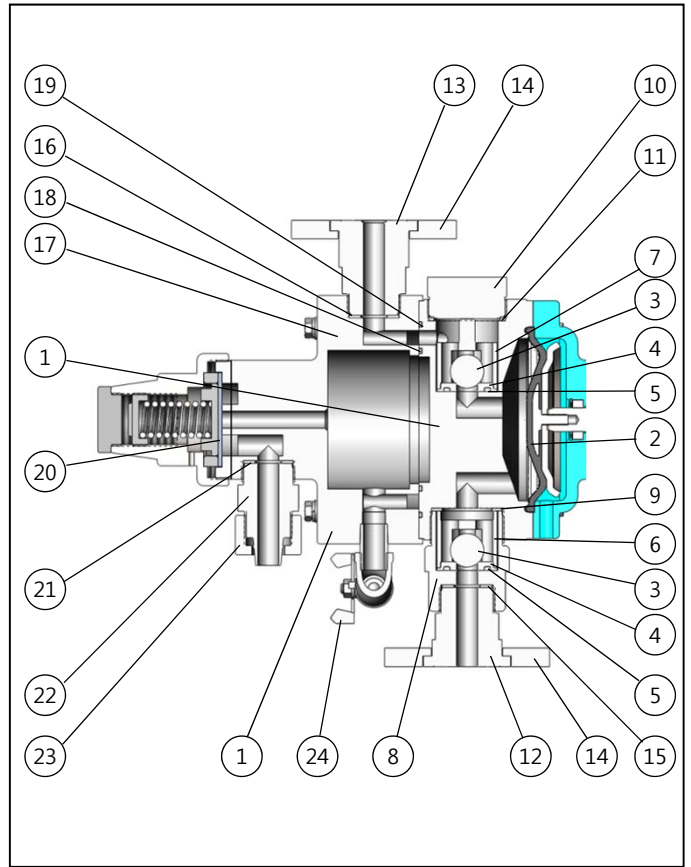

# 표준 접액부 재질구성

## ■ JMRV10L~14LPCF/KCF/TCF/YCF

## ■ JMRV10L~14LS4S4F/S6S6F/SLSLF

No.	부 품 명	PCF	KCF	TCF	YCF	S4S4F	S6S6F	SLSLF	
1	펌프헤드	PVC	PVdF	PTFE	PP	SUS304	SUS316	SUS316L	
2	다이아프램	PTFE+EPDM							
3	체크볼	CERAMICS					SUS304	SUS316	SUS316L
4	볼시트	VITON	VITON	VITON	VITON	SUS304	SUS316	SUS316L	
5	오-링	VITON (PTFE)							
6	흡입 볼 가이드	PVC	PVdF	PTFE	PP	SUS304	SUS316	SUS316L	
7	토출 볼 가이드	PVC	PVdF	PTFE	PP	SUS304	SUS316	SUS316L	
8	흡입 콘넥터 No.2	PVC	PVdF	PTFE	PP	SUS304	SUS316	SUS316L	
9	가스켓	VITON (PTFE)							
10	헤드캡	PVC	PVdF	PTFE	PP	SUS304	SUS316	SUS316L	
11	가스켓	VITON (PTFE)							
12	흡입 콘넥터	PVC	PVdF	PTFE	PP	SUS304	SUS316	SUS316L	
13	토출 콘넥터	PVC	PVdF	PTFE	PP	SUS304	SUS316	SUS316L	
14	플랜지	PVC				SUS304	SUS316	SUS316L	
15	가스켓	VITON (PTFE)							
16	가스켓	VITON (PTFE)							
17	헤드커버/챔버	PVC	PVdF	PTFE	PP	SUS304	SUS316	SUS316L	
18	오-링	VITON (PTFE)							
19	오-링	VITON (PTFE)							
20	다이아프램	PTFE+EPDM							
21	가스켓	VITON (PTFE)							
22	호스 콘넥터	PVC	PVdF	PTFE	PP	SUS304	SUS316	SUS316L	
23	유니온 너트	PVC	PVdF	PVC	PP	SUS304	SUS316	SUS316L	
24	드레인 밸브	PVC	N/A		PVC	SUS304	SUS316	SUS316L	