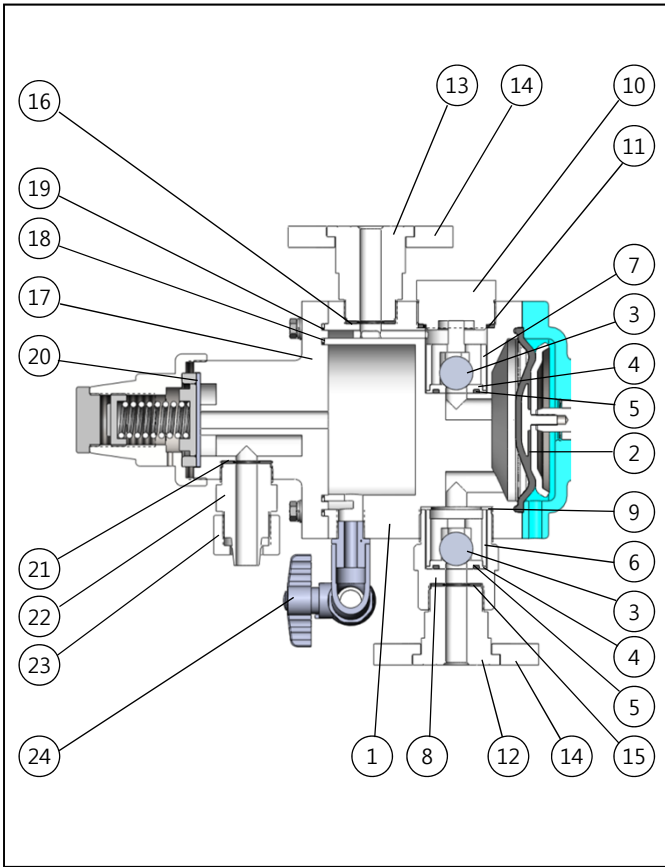

# 표준 접액부 재질구성

## ■ JMRV10L~14LPCF/KCF/TCF/YCF

## ■ JMRV10L~14LS4S4F/S6S6F/SLSLF

No.	부 품 명	PCF	KCF	TCF	YCF	S4S4F	S6S6F	SLSLF	
1	펌프헤드	PVC	PVdF	PTFE	PP	SUS304	SUS316	SUS316L	
2	다이아프램	PTFE+EPDM							
3	체크볼	CERAMICS					SUS304	SUS316	SUS316L
4	볼시트	VITON	VITON	VITON	VITON	SUS304	SUS316	SUS316L	
5	오-링	VITON (PTFE)							
6	흡입 볼 가이드	PVC	PVdF	PTFE	PP	SUS304	SUS316	SUS316L	
7	토출 볼 가이드	PVC	PVdF	PTFE	PP	SUS304	SUS316	SUS316L	
8	흡입 콘넥터 No.2	PVC	PVdF	PTFE	PP	SUS304	SUS316	SUS316L	
9	가스켓	VITON (PTFE)							
10	헤드캡	PVC	PVdF	PTFE	PP	SUS304	SUS316	SUS316L	
11	가스켓	VITON (PTFE)							
12	흡입 콘넥터	PVC	PVdF	PTFE	PP	SUS304	SUS316	SUS316L	
13	토출 콘넥터	PVC	PVdF	PTFE	PP	SUS304	SUS316	SUS316L	
14	플랜지	PVC				SUS304	SUS316	SUS316L	
15	가스켓	VITON (PTFE)							
16	가스켓	VITON (PTFE)							
17	헤드커버/챔버	PVC	PVdF	PTFE	PP	SUS304	SUS316	SUS316L	
18	오-링	VITON (PTFE)							
19	오-링	VITON (PTFE)							
20	다이아프램	PTFE+EPDM							
21	가스켓	VITON (PTFE)							
22	호스 콘넥터	PVC	PVdF	PTFE	PP	SUS304	SUS316	SUS316L	
23	유니온 너트	PVC	PVdF	PVC	PP	SUS304	SUS316	SUS316L	
24	드레인 밸브	PVC	N/A		PVC	SUS304	SUS316	SUS316L	