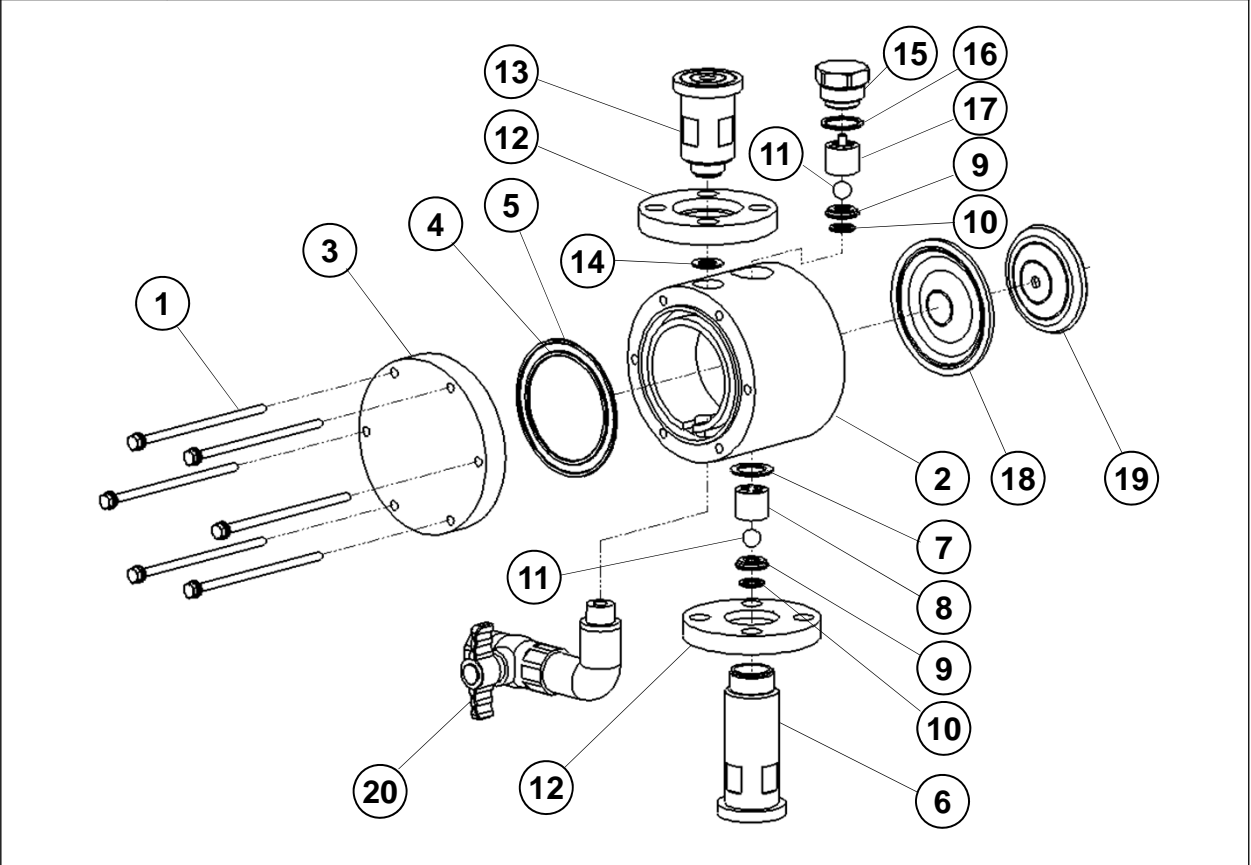

J

접액부 분해도 및 부품명세 - EWS / JS / JM / JUMD series

구 조	PVC/PVDF 가공 HEAD - 플랜지 연결구조
적용모델	EWS100~2000PCF(D)/KCF, JS100~8000PCF(D)/KCF JM100~8000PCF(D)/KCF, JUMD200~16LPCF(D)/KCF

※ 분해순서에 의하여 번호를 기재하였으므로 분해·조립 시 참조 바랍니다.

NO.	부 품 명	수 량	비 고	NO.	부 품 명	수 량	비 고
1	BOLT & WASHER	-		12	FLANGE	2	
2	PUMP HEAD	1		13	DIS. CONNECTOR	1	
3	HEAD COVER	1		14	GASKET	1	
4	O-RING	1		15	HEAD CAP	1	
5	O-RING	1		16	GASKET	1	
6	SUC. CONNECTOR	1		17	DIS. BALL GUIDE	1	
7	GASKET	1		18	DIAPHRAGM	1	
8	SUC. BALL GUIDE	1		19	PUSH PLATE	1	
9	BALL SEAT	2		20	DRAIN VALVE	1	선택사양
10	O-RING	2					
11	CHECK BALL	2					